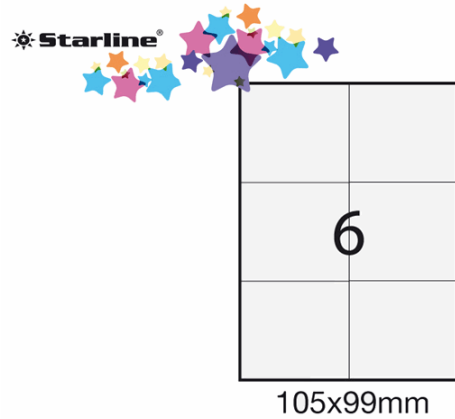

**Codice Articolo :** STL3035

**Descrizione :** Etichetta adesiva bianca 100fg A4 105x99mm (6et/fg) STARLINE

**Marca :** STARLINE

**Part - Number :** STL3035

### Descrizione Estesa

Etichette adesive bianche STARLINE utilizzabili con stampanti laser, inkjet o fotocopiatori. Adesivo permanente. Prive di margine di sicurezza lungo il perimetro. In scatola da 100 fogli formato A4.

Caratteristiche di questo articolo:

- Codice: STL3035
- Colore: bianco
- Adesivo: permanente
- Angoli etichette: vivi a 90°
- Dimensione etichetta: 105x99mm
- Nr. etichette per foglio: 6
- Nr. etichette per scatola: 600
- Stampa: laser, inkjet, copia

### Dimensioni e peso Articolo confezionato

<b>Altezza :</b>	0,02	mt
<b>Lunghezza :</b>	0,31	mt
<b>Profondità :</b>	0,22	mt
<b>Peso :</b>	1,02	kg